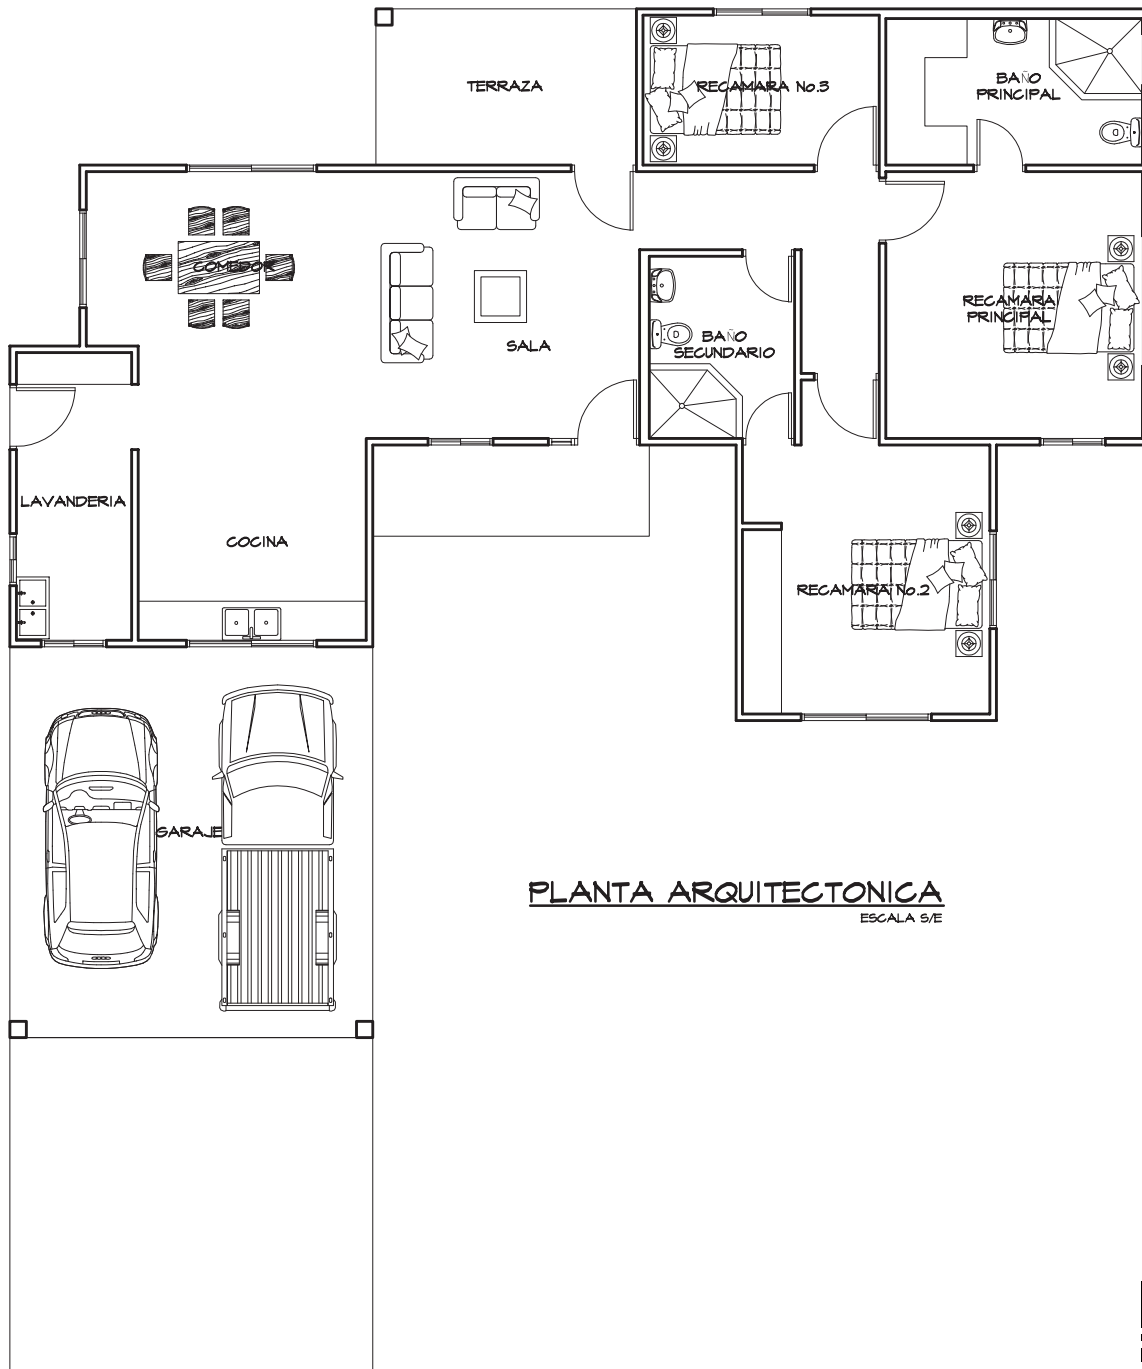

Modelo Bold Ruler

PLANTA ARQUITECTONICA
ESCALA 3/4